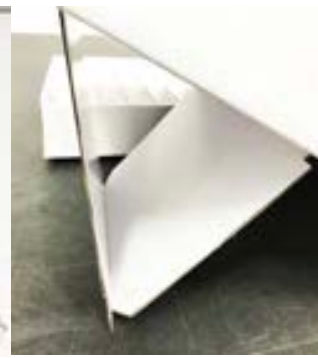

**Enkelskärm.** Garanterar insynsskydd runt enstaka valsedelställ. Trög å stadig skärm, tål att våttorkas. Fästes med förmonterade kardborre rondeller. Skärmens djup 60cm, bredd 36cm, höjd 72cm.

**Trippelskärm.** Bevarar valhemligheten effektivt. 100% insynsskydd för 3st. valsedelställ på rad. Fästes med kardborre, enkelt å stabilt! Skärmens djup 60cm, bredd 108cm, höjd 72cm.

**Valsedelställ.** Sveriges de facto standard sedan EU valet 1994. Innehåller 3 rader med 12 fack, totalt 36 fack, med plats för 250 valsedlar i varje fack. Flera ställ sitter ihop med kardborre. Måttet är 36x60x7cm.